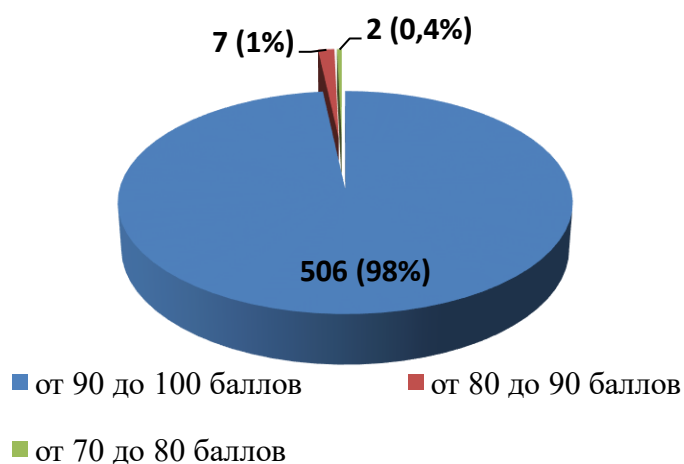

№ п/п	Наименование организации	Показатель 4.1	Показатель 4.2.	Показатель 4.2.	ИТОГ
501.	КОГПОАУ ЯТТ	18,6	27,9	46,5	93
502.	КОГОбУ для детей-сирот ШИ ОВЗ с. Бурмакино Кирово-Чепецкого района	18,6	27,9	46,5	93
503.	КОГПОАУ «Орловский колледж педагогики и профессиональных технологий»	18,2	27,3	45,5	91
504.	МБОУ СОШ № 32 г. Кирова	19,8	30	41	90,8
505.	КОГОбАУ ДПО «ИРО Кировской области»	17,4	27,3	45,5	90,2
506.	КОГПОАУ КТКПП	18	27	45	90
507.	КОГОбУ для детей-сирот ШИ ОВЗ г. Слободского	17,8	27	44,5	89,3
508.	МКОУ ООШ д. Большой Сатнур Малмыжского района	17,8	26,7	44,5	89
509.	Вятская православная гимназия г. Кирова	15,8	30	39,5	85,3
510.	КОГПОБУ «ВАПК»	16,8	25,2	42	84
511.	КОГПОБУ «ИПК г. Советска»	15,6	24,9	42,5	83
512.	МБОУ ООШ № 69 г. Кирова	16,2	24,3	40,5	81
513.	КОГПОАУ КАТТ	20	30	31	81
514.	МБОУ НОШ д. Ожегино Афанасьевского района	14,2	21,3	35,5	71
515.	КОГПОБУ «Яранский аграрный техникум»	14	21	35	70

Распределение образовательных организаций по количеству набранных баллов