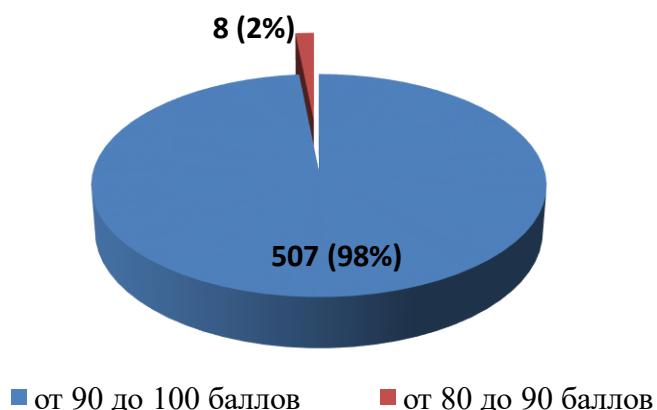

№ п/п	Наименование организации	Показатель 1.1	Показатель 1.2.	Показатель 1.3	ИТОГ
497.	КОГПОБУ ВА-ПТ	23,4	30	39,2	92,6
498.	МБОУ ООШ д. Ванино Афанасьевского района	25,35	30	37,2	92,55
499.	МБОУ ООШ № 69 г. Кирова	30	30	32,4	92,4
500.	МКОУ ООШ д. Дуброва Советского района	22,35	30	40	92,35
501.	МКОУ СОШ с. Константиновка Малмыжского района	23,85	30	38,4	92,25
502.	МКОУ СОШ с УИОП им. В. И. Десяткова г. Белая Холуница	23,4	30	38,8	92,2
503.	ШМОКУ СОШ п. Гостовский Шабалинского района	22,2	30	40	92,2
504.	МКОУ "Лицей с кадетскими классами им. Г.С. Шпагина" г. Вятские Поляны	22,2	30	40	92,2
505.	МКОУ ООШ с. Сырда Верхошижемского района	21,75	30	40	91,75
506.	МКОУ ООШ д. Арык Малмыжского района	21,45	30	40	91,45
507.	КОГОВУ СШ пгт Верхошижемье	23,25	30	38	91,25
508.	КОГПОБУ «ИПК г. Советска»	29,1	30	30,8	89,9
509.	КОГПОАУ «Орловский колледж педагогики и профессиональных технологий»	23,4	30	36,4	89,8
510.	МКОУ ООШ д. Лошкари Советского района	19,5	30	40	89,5
511.	МКОУ ООШ д. Большой Перелаз Куменского района	19,05	30	40	89,05
512.	КОГПОБУ «ВАПК»	25,35	30	33,6	88,95
513.	МКОУ НОШ с. Быково Куменского района	17,7	30	40	87,7
514.	МБОУ НОШ д. Ожегино Афанасьевского района	26,25	30	28,4	84,65
515.	КОГПОБУ «Яранский аграрный техникум»	26,25	30	28	84,25

Распределение образовательных организаций по количеству набранных баллов