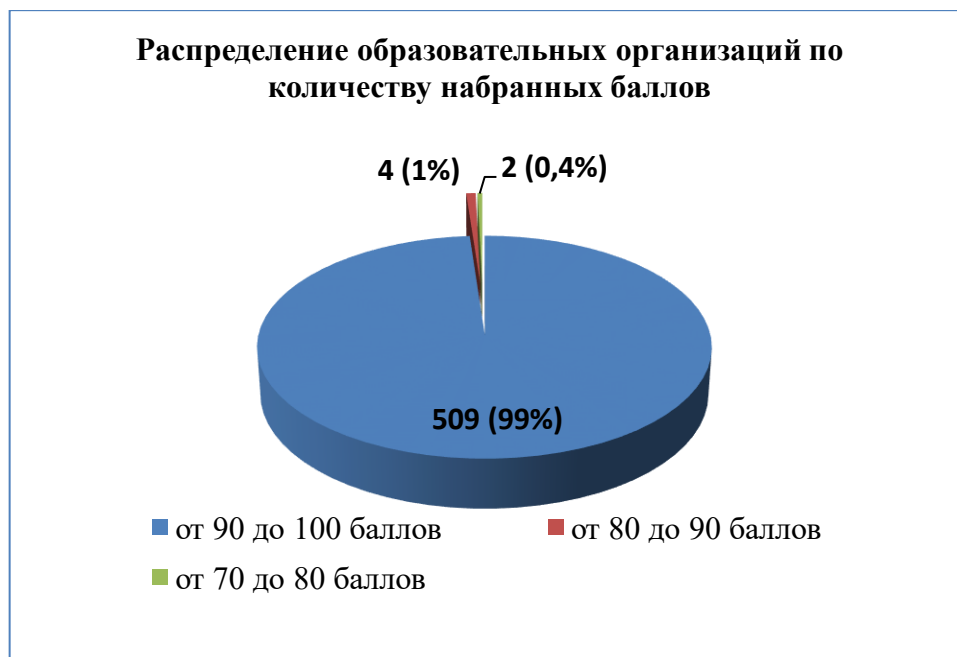

№ п/п	Наименование организации	Показатель 4.1	Показатель 4.2.	Показатель 4.2.	ИТОГ
	района				
515.	КОГПОБУ «Яранский аграрный техникум»	28	28	14	70