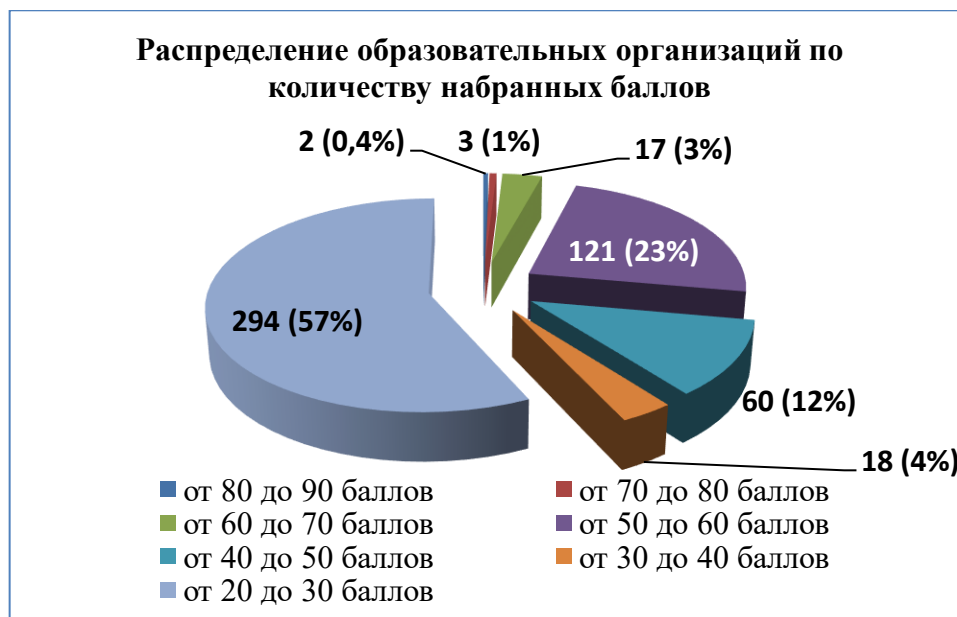

4. Критерий «Доброжелательность, вежливость работников организаций социального обслуживания»

4.1. Показатель «Доля получателей услуг, удовлетворенных доброжелательностью, вежливостью работников организации, обеспечивающих первичный контакт и информирование получателя услуги при непосредственном обращении в организацию»

4.2. Показатель «Доля получателей услуг, удовлетворенных доброжелательностью, вежливостью работников организации, обеспечивающих непосредственное оказание услуги при обращении в организацию»

4.3. Показатель «Доля получателей услуг, удовлетворенных доброжелательностью, вежливостью работников организации при использовании дистанционных форм взаимодействия»

Результаты образовательных организаций по критерию 4 «Доброжелательность, вежливость работников организаций социального обслуживания»

№ п/п	Наименование организации	Показатель 4.1	Показатель 4.2.	Показатель 4.2.	ИТОГ
1.	МБОУ СОШ п. Бор Афанасьевского района	40	40	20	100
2.	МБОУ СОШ с. Гордино Афанасьевского района	40	40	20	100
3.	МБОУ ООШ д. Илюши Афанасьевского района	40	40	20	100
4.	МБОУ ООШ д. Кувакуш Афанасьевского района	40	40	20	100
5.	МБОУ ООШ п. Лытка Афанасьевского района	40	40	20	100
6.	МБОУ ООШ д. Ромаша Афанасьевского района	40	40	20	100
7.	МКОУ ООШ д. Слобода Афанасьевского района	40	40	20	100
8.	МБОУ ООШ д. Пура Афанасьевского района	40	40	20	100
9.	МБОУ НОШ д. Верхняя Тимофеевская Афанасьевского района	40	40	20	100
10.	МБОУ НОШ д. Жарковы Афанасьевского района	40	40	20	100
11.	МБОУ НОШ д. Шердынята Афанасьевского района	40	40	20	100
12.	МКОУ СОШ д. Быданово Белохолуницкого района	40	40	20	100
13.	МКОУ СОШ с. Всехсвятское	40	40	20	100